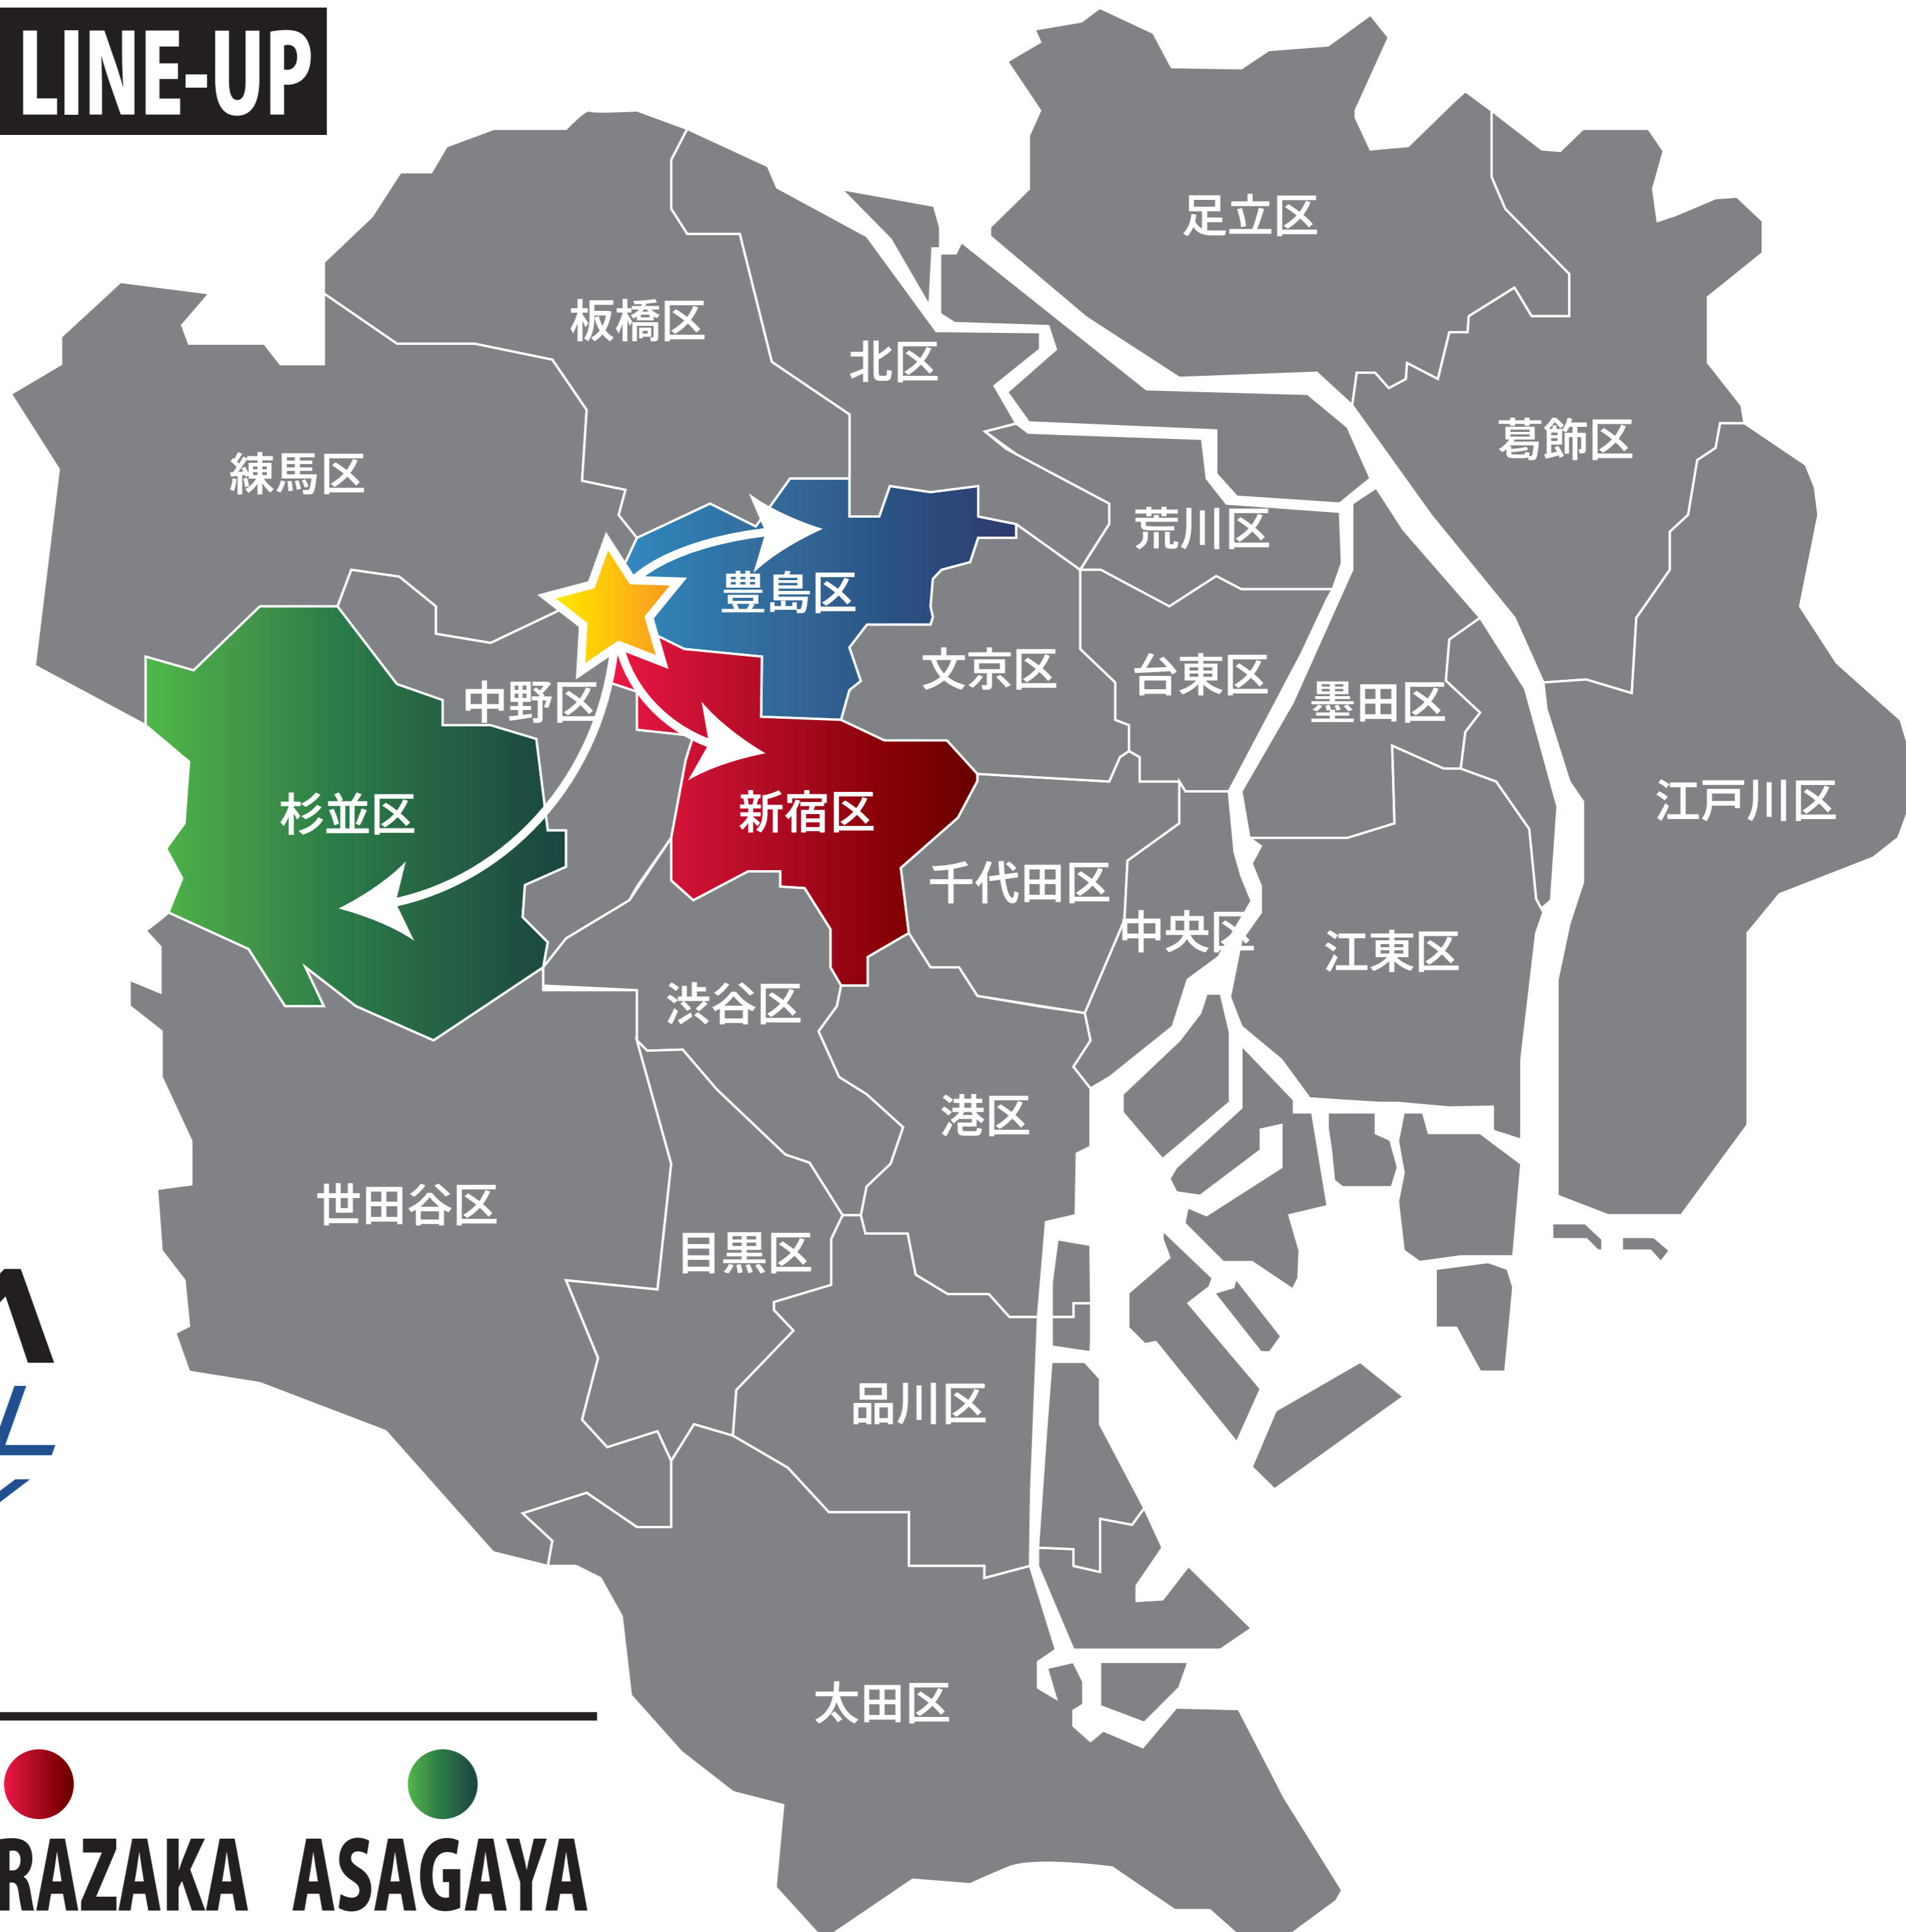

ALPHA FA JAPAN'S LINE-UP

アルファフットボールアカデミー
ジャパンは、各校が隣接しているた
め、週2回以上の併用や振替等の
リレーションを図ることで、アカデミー
生にとって利便性の高い仕組みを、
構築していきます。

ALPHA
FOOTBALL
ACADEMY
JAPAN

● **IKEBUKURO** ● **KAGURAZAKA** ● **ASAGAYA**